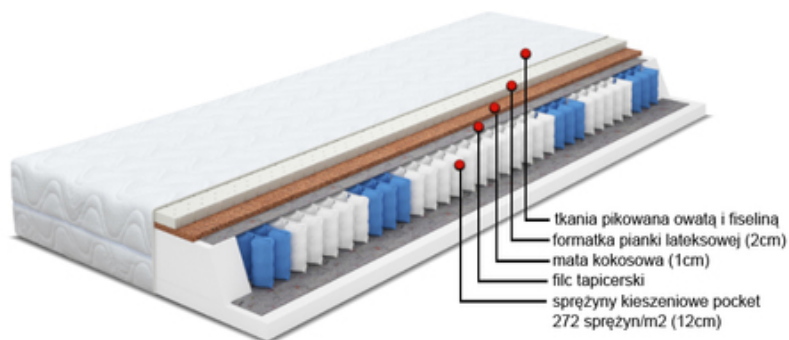

MATERAC MARSYLIA 180X200

CENA: **1 055,00** PLN

CZAS WYSYŁKI: DO 14 DNI ROBOCZYCH

NUMER KATALOGOWY: CE3A-164C6_20160112113701

OPIS PRZEDMIOTU

WYKONANIE:

TKANINA PIKOWANA OWATĄ I FISELINĄ, FORMATKA PIANKI LATEKSOWEJ (4CM), MATAKOKOSOWA (1CM), FILC TAPICERSKI (1MM), SPRĘŻYNY KIESZONKOWE POCKET 272 SPRĘŻYN/M² (12CM), FILC TAPICERSKI (1MM), FORMATKA Z PIANKI (2CM)

TWARDOŚĆ MATERACA :

INNE ROZMIARY I MODELE MATERACA DOSTĘPNE W SZERSZEJ OFERCIE SKLEPU.

KUPUJESZ PROSTO OD PRODUCENTA.