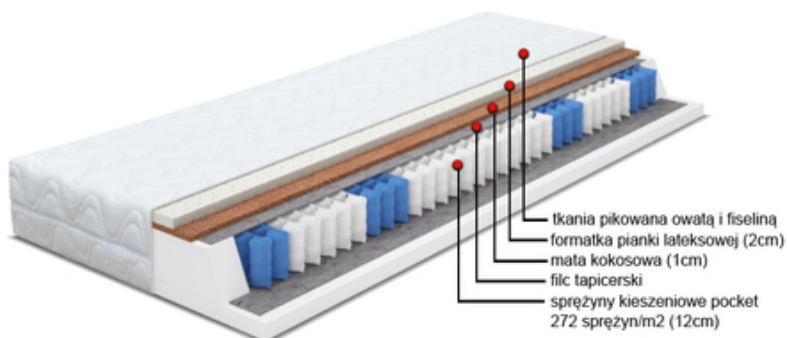

## MATERAC MARSYLIA 160X200

CENA: **940,00** PLN

CZAS WYSYŁKI: DO 14 DNI ROBOCZYCH

NUMER KATALOGOWY: CE3A-164C6\_20160112113629

### OPIS PRZEDMIOTU

#### WYKONANIE:

TKANINA PIKOWANA OWATĄ I FISELINĄ, FORMATKA PIANKI LATEKSOWEJ (4CM), MATAKOKOSOWA (1CM), FILC TAPICERSKI (1MM), SPRĘŻYNY KIESZONKOWE POCKET 272 SPRĘŻYN/M<sup>2</sup> (12CM), FILC TAPICERSKI (1MM), FORMATKA Z PIANKI (2CM)