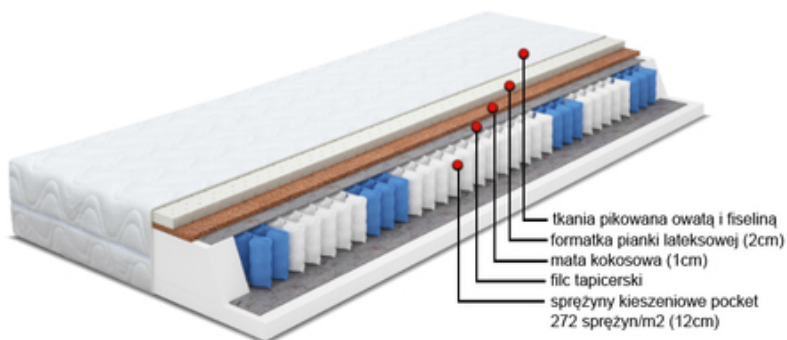

MATERAC MARSYLIA 140X200

CENA: **839,00** PLN

CZAS WYSYŁKI: DO 14 DNI ROBOCZYCH

NUMER KATALOGOWY: CE3A-164C6_20160112113602

OPIS PRZEDMIOTU

WYKONANIE:

TKANINA PIKOWANA OWATĄ I FISELINĄ, FORMATKA PIANKI LATEKSOWEJ (4CM), MATAKOKOSOWA (1CM), FILC TAPICERSKI (1MM), SPRĘŻYNY KIESZONKOWE POCKET 272 SPRĘŻYN/M² (12CM), FILC TAPICERSKI (1MM), FORMATKA Z PIANKI (2CM)

TWARDOŚĆ MATERACA:

INNE ROZMIARY I MODELE MATERACA DOSTĘPNE W SZERSZEJ OFERCIE SKLEPU.

KUPUJESZ PROSTO OD PRODUCENTA.