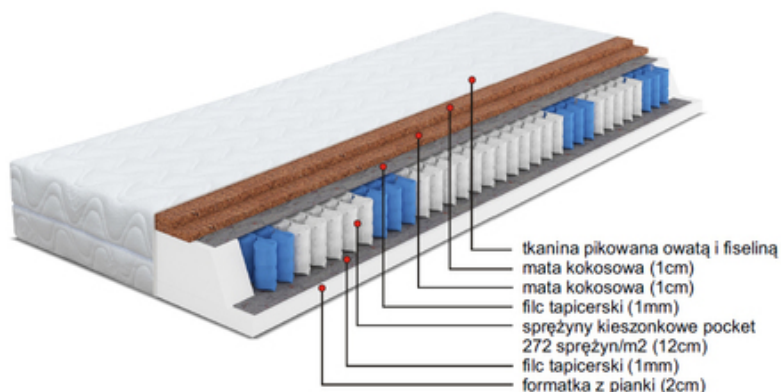

MATERAC MALMO 200X200

CENA: **893,00** PLN

CZAS WYSYŁKI: DO 14 DNI ROBOCZYCH

NUMER KATALOGOWY: CE3A-164C6_20160112112940

tkanina pikowana owatą i fiseliną
mata kokosowa (1cm)
mata kokosowa (1cm)
filc tapicerski (1mm)
sprężyny kieszonkowe pocket
272 sprężyn/m2 (12cm)
filc tapicerski (1mm)
formatka z pianki (2cm)

OPIS PRZEDMIOTU

WYKONANIE:

TKANINA PIKOWANA OWATĄ I FISELINĄ, MATA KOKOSOWA (1CM), MATA KOKOSOWA (1CM), FILC TAPICERSKI (1MM), SPRĘŻYNY KIESZONKOWE POCKET 272 SPRĘŻYN/M2 (12CM), FILC TAPICERSKI (1MM), FORMATKA Z PIANKI (2CM)

TWARDOŚĆ MATERACA:

INNE ROZMIARY I MODELE MATERACA DOSTĘPNE W SZERSZEJ OFERCIE SKLEPU.

KUPUJESZ PROSTO OD PRODUCENTA!