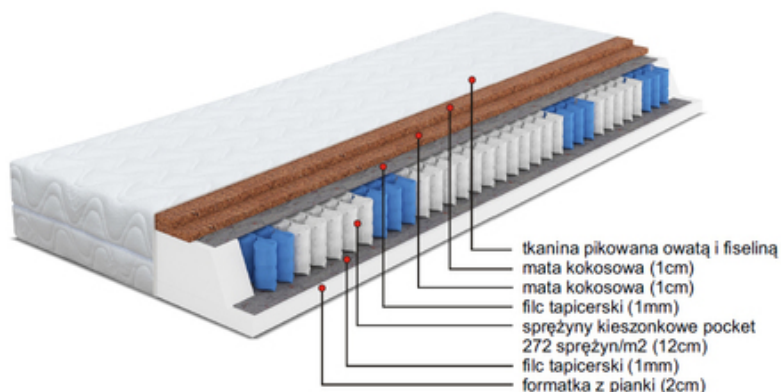

## MATERAC MALMO 100X200

CENA: **500,00** PLN

CZAS WYSYŁKI: DO 14 DNI ROBOCZYCH

NUMER KATALOGOWY: CE3A-164C6\_20160112112702

#### WYKONANIE:

TKANINA PIKOWANA OWATĄ I FISELINĄ, MATA KOKOSOWA (1CM), MATA KOKOSOWA (1CM), FILC TAPICERSKI (1MM), SPRĘŻYNY KIESZONKOWE POCKET 272 SPRĘŻYN/M<sup>2</sup> (12CM), FILC TAPICERSKI (1MM), FORMATKA Z PIANKI (2CM)