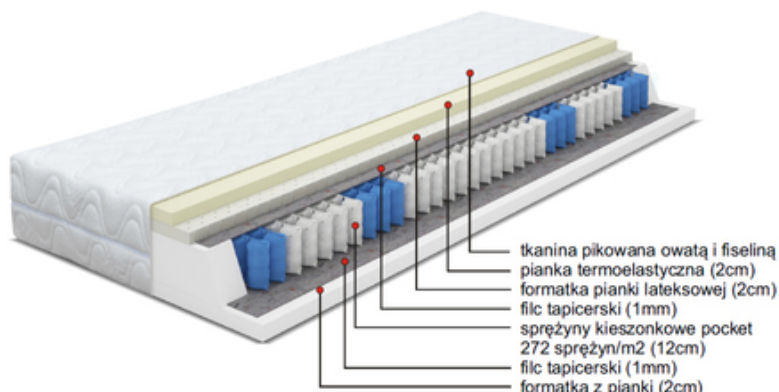

MATERAC LIZBONA 200X200

CENA: **1 228,00** PLN

CZAS WYSYŁKI: DO 14 DNI ROBOCZYCH

NUMER KATALOGOWY: CE3A-164C6_20160112112152

OPIS PRZEDMIOTU

WYKONANIE:

TKANINA PIKOWANA OWATĄ I FISELINĄ, PIANKA TERMOELASTYCZNA (2CM), FORMATKAPIANKI LATEKSOWEJ (4CM), FILC TAPICERSKI (1MM), SPRĘŻYNY KIESZONKOWE POCKET 272 SPRĘŻYN/M2 (12CM), FILC TAPICERSKI (1MM), FORMATKA Z PIANKI (2CM)

TWARDOŚĆ MATERACA:

INNE ROZMIARY I MODELE MATERACA DOSTĘPNE W SZERSZEJ OFERCIE SKLEPU.

KUPUJESZ PROSTO OD PRODUCENTA!