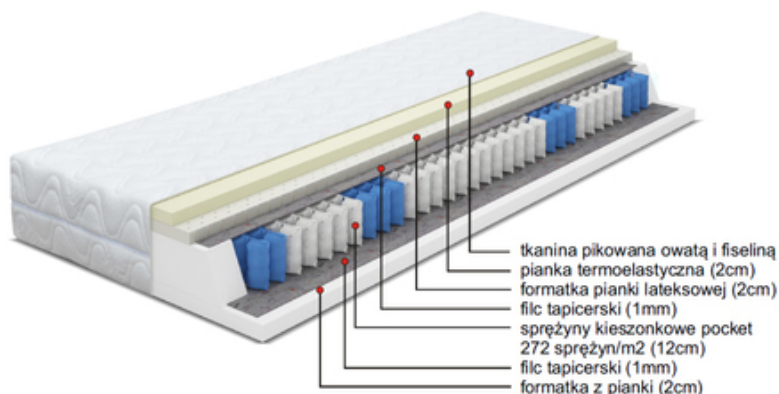

MATERAC LIZBONA 160X200

CENA: **1 008,00** PLN

CZAS WYSYŁKI: DO 14 DNI ROBOCZYCH

NUMER KATALOGOWY: CE3A-164C6_20160112112043

OPIS PRZEDMIOTU

WYKONANIE:

TKANINA PIKOWANA OWATĄ I FISELINĄ, PIANKA TERMOELASTYCZNA (2CM), FORMATKAPIANKI LATEKSOWEJ (4CM), FILC TAPICERSKI (1MM), SPRĘŻYNY KIESZONKOWE POCKET 272 SPRĘŻYN/M2 (12CM), FILC TAPICERSKI (1MM), FORMATKA Z PIANKI (2CM)

TWARDOŚĆ MATERACA:

INNE ROZMIARY I MODELE MATERACA DOSTĘPNE W SZERSZEJ OFERCIE SKLEPU.

KUPUJESZ PROSTO OD PRODUCENTA!