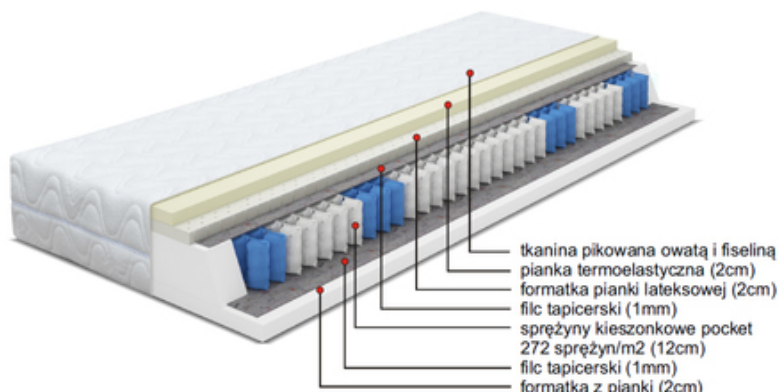

MATERAC LIZBONA 140X200

CENA: **896,00** PLN

CZAS WYSYŁKI: DO 14 DNI ROBOCZYCH

NUMER KATALOGOWY: CE3A-164C6_20160112112013

OPIS PRZEDMIOTU

WYKONANIE:

TKANINA PIKOWANA OWATĄ I FISELINĄ, PIANKA TERMOELASTYCZNA (2CM), FORMATKAPIANKI LATEKSOWEJ (4CM), FILC TAPICERSKI (1MM), SPRĘŻYNY KIESZONKOWE POCKET 272 SPRĘŻYN/M² (12CM), FILC TAPICERSKI (1MM), FORMATKA Z PIANKI (2CM)