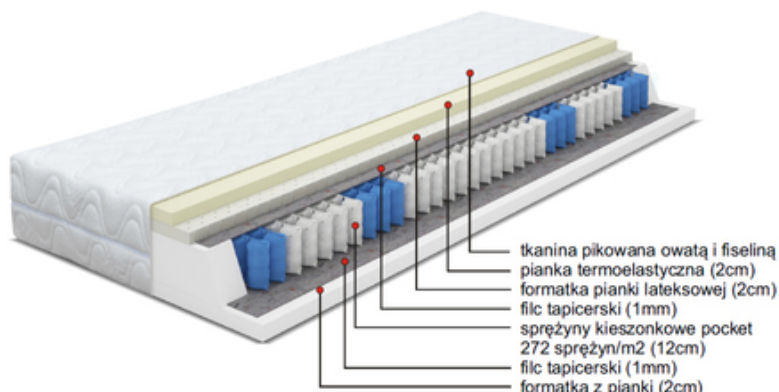

MATERAC LIZBONA 120X200

CENA: **786,00** PLN

CZAS WYSYŁKI: DO 14 DNI ROBOCZYCH

NUMER KATALOGOWY: CE3A-164C6_20160112111945

OPIS PRZEDMIOTU

WYKONANIE:

TKANINA PIKOWANA OWATĄ I FISELINĄ, PIANKA TERMOELASTYCZNA (2CM), FORMATKAPIANKI LATEKSOWEJ (4CM), FILC TAPICERSKI (1MM), SPRĘŻYNY KIESZONKOWE POCKET 272 SPRĘŻYN/M2 (12CM), FILC TAPICERSKI (1MM), FORMATKA Z PIANKI (2CM)

TWARDOŚĆ MATERACA:

INNE ROZMIARY I MODELE MATERACA DOSTĘPNE W SZERSZEJ OFERCIE SKLEPU.

KUPUJESZ PROSTO OD PRODUCENTA!