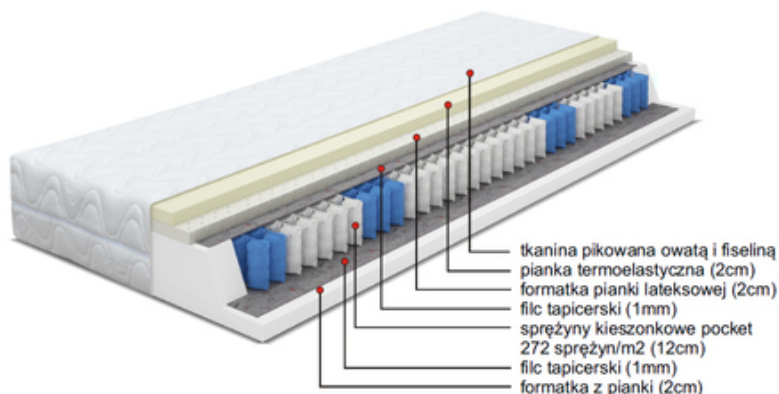

MATERAC LIZBONA 100X200

CENA: **668,00** PLN

CZAS WYSYŁKI: DO 14 DNI ROBOCZYCH

NUMER KATALOGOWY: CE3A-164C6_20160112111913

OPIS PRZEDMIOTU

WYKONANIE:

TKANINA PIKOWANA OWATĄ I FISELINĄ, PIANKA TERMOELASTYCZNA (2CM), FORMATKAPIANKI LATEKSOWEJ (4CM), FILC TAPICERSKI (1MM), SPRĘŻYNY KIESZONKOWE POCKET 272 SPRĘŻYN/M² (12CM), FILC TAPICERSKI (1MM), FORMATKA Z PIANKI (2CM)

TWARDOŚĆ MATERACA:

CZAS OCZEKIWANIA NA ZAMÓWIENIE OD 7 DO 28 DNI.

INNE ROZMIARY I MODELE MATERACA DOSTĘPNE W SZERSZEJ OFERCIE SKLEPU.

KUPUJESZ PROSTO OD PRODUCENTA!