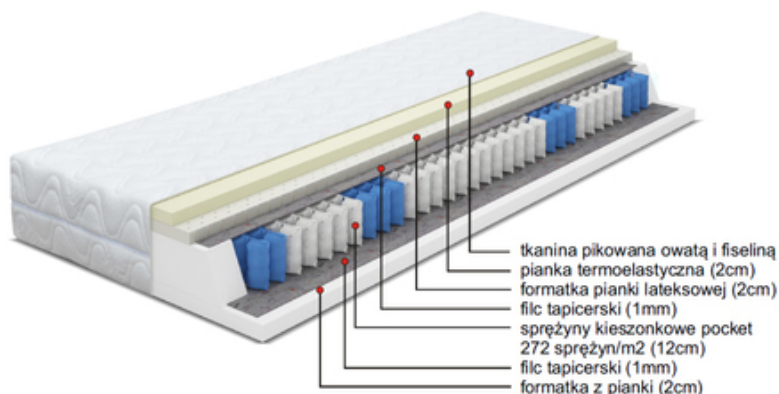

MATERAC LIZBONA 90X200

CENA: **652,00** PLN

CZAS WYSYŁKI: DO 14 DNI ROBOCZYCH

NUMER KATALOGOWY: CE3A-164C6_20160112111609

OPIS PRZEDMIOTU

WYKONANIE:

TKANINA PIKOWANA OWATĄ I FISELINĄ, PIANKA TERMOELASTYCZNA (2CM), FORMATKAPIANKI LATEKSOWEJ (4CM), FILC TAPICERSKI (1MM), SPRĘŻYNY KIESZONKOWE POCKET 272 SPRĘŻYN/M2 (12CM), FILC TAPICERSKI (1MM), FORMATKA Z PIANKI (2CM)

TWARDOŚĆ MATERACA:

INNE ROZMIARY I MODELE MATERACA DOSTĘPNE W SZERSZEJ OFERCIE SKLEPU.

KUPUJESZ PROSTO OD PRODUCENTA!