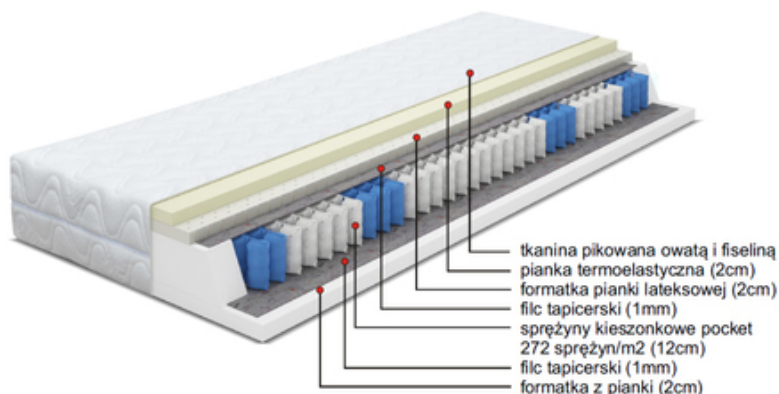

MATERAC LIZBONA 80X200

CENA: **562,00** PLN

CZAS WYSYŁKI: DO 14 DNI ROBOCZYCH

NUMER KATALOGOWY: CE3A-164C6_20160112111430

tkanina pikowana owatą i fiseliną
pianka termoelastyczna (2cm)
formatka pianki lateksowej (2cm)
filc tapicerski (1mm)
sprężyny kieszonkowe pocket
272 sprężyn/m2 (12cm)
filc tapicerski (1mm)
formatka z pianki (2cm)

OPIS PRZEDMIOTU

WYKONANIE:

TKANINA PIKOWANA OWATĄ I FISELINĄ, PIANKA TERMOELASTYCZNA (2CM), FORMATKAPIANKI LATEKSOWEJ (4CM), FILC TAPICERSKI (1MM), SPRĘŻYNY KIESZONKOWE POCKET 272 SPRĘŻYN/M2 (12CM), FILC TAPICERSKI (1MM), FORMATKA Z PIANKI (2CM)

TWARDOŚĆ MATERACA:

INNE ROZMIARY I MODELE MATERACA DOSTĘPNE W SZERSZEJ OFERCIE SKLEPU.

KUPUJESZ PROSTO OD PRODUCENTA!