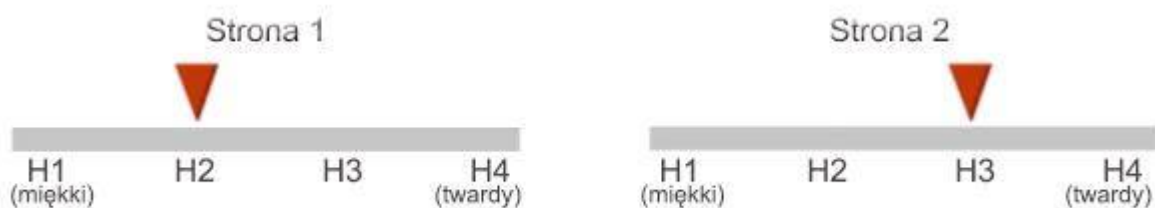

MATERAC ROMA 140X200

CENA: **836,00** PLN

CZAS WYSYŁKI: DO 14 DNI ROBOCZYCH

NUMER KATALOGOWY: CE3A-164C6_20160112111132

OPIS PRZEDMIOTU

WYKONANIE:

TKANINA PIKOWANA OWATĄ I FISELINĄ, FORMATKA PIANKI LATEKSOWEJ (4CM), FILCTAPICERSKI (1MM), SPRĘŻYNY KIESZONKOWE POCKET 272 SPRĘŻYN/M2 (12CM), FILC TAPICERSKI (1MM), FORMATKA Z PIANKI (2CM), MATA KOKOSOWA (1CM)

TWARDOŚĆ MATERACA:

INNE ROZMIARY I MODELE MATERACA DOSTĘPNE W SZERSZEJ OFERCIE SKLEPU.

KUPUJESZ PROSTO OD PRODUCENTA!