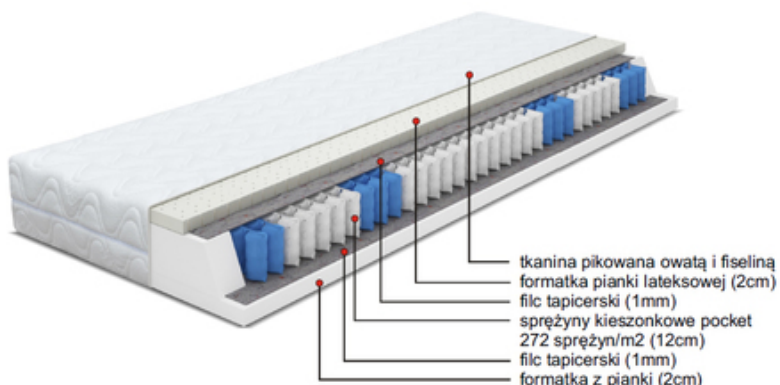

## MATERAC PORTO 160X200

CENA: **831,00** PLN

CZAS WYSYŁKI: DO 14 DNI ROBOCZYCH

NUMER KATALOGOWY: CE3A-164C6\_20160112110317

#### WYKONANIE:

TKANINA PIKOWANA OWATĄ I FISELINĄ, FORMATKA PIANKI LATEKSOWEJ (4CM), FILCTAPICERSKI (1MM), SPRĘŻYNY KIESZONKOWE POCKET 272 SPRĘŻYN/M2 (12CM), FILC TAPICERSKI (1MM), FORMATKA Z PIANKI (2CM)