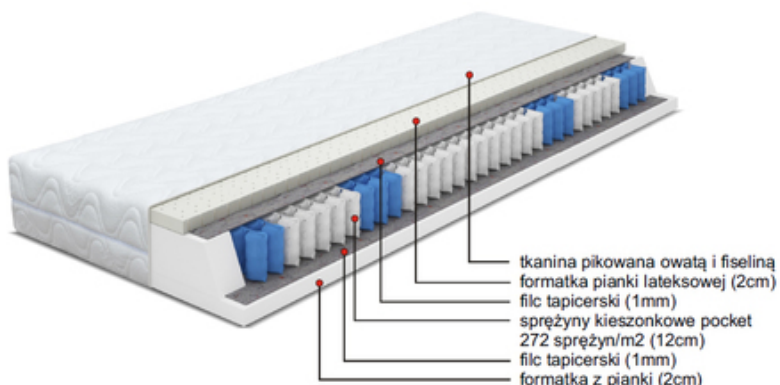

## MATERAC PORTO 140X200

CENA: **736,00** PLN

CZAS WYSYŁKI: DO 14 DNI ROBOCZYCH

NUMER KATALOGOWY: CE3A-164C6\_20160112110253

#### WYKONANIE:

TKANINA PIKOWANA OWATĄ I FISELINĄ, FORMATKA PIANKI LATEKSOWEJ (4CM), FILCTAPICERSKI (1MM), SPRĘŻYNY KIESZONKOWE POCKET 272 SPRĘŻYN/M2 (12CM), FILC TAPICERSKI (1MM), FORMATKA Z PIANKI (2CM)

#### TWARDOŚĆ MATERACA:

CZAS OCZEKIWANIA NA ZAMÓWIENIE OD 7 DO 28 DNI.

INNE ROZMIARY I MODELE MATERACA DOSTĘPNE W SZERSZEJ OFERCIE SKLEPU.

**KUPUJESZ PROSTO OD PRODUCENTA!**