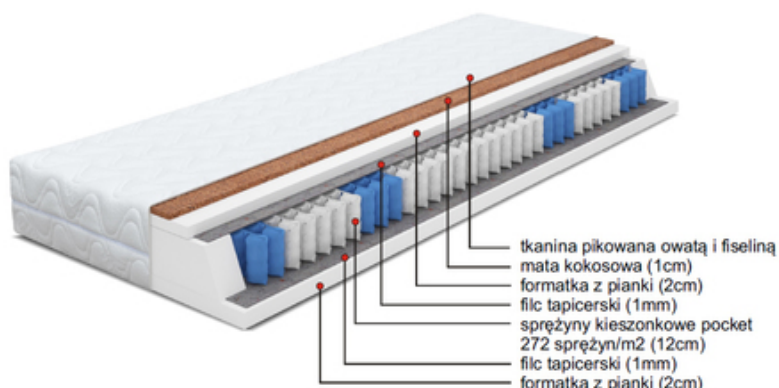

MATERAC BERLIN 200X200

CENA: **842,00** PLN

CZAS WYSYŁKI: DO 14 DNI ROBOCZYCH

NUMER KATALOGOWY: CE3A-164C6_20160111233824

OPIS PRZEDMIOTU

WYKONANIE:

TKANINA PIKOWANA OWATĄ I FISELINĄ, MATA KOKOSOWA (1CM), FORMATKA Z PIANKI(2CM), FILC TAPICERSKI (1MM), SPRĘŻYNY KIESZONKOWE POCKET 272 SPRĘŻYN/M2 (12CM), FILC TAPICERSKI (1MM), FORMATKA Z PIANKI (2CM)

TWARDOŚĆ MATERACA:

CZAS OCZEKIWANIA NA ZAMÓWIENIE OD 7 DO 28 DNI.

INNE ROZMIARY I MODELE MATERACA DOSTĘPNE W SZERSZEJ OFERCIE SKLEPU.

KUPUJESZ PROSTO OD PRODUCENTA!