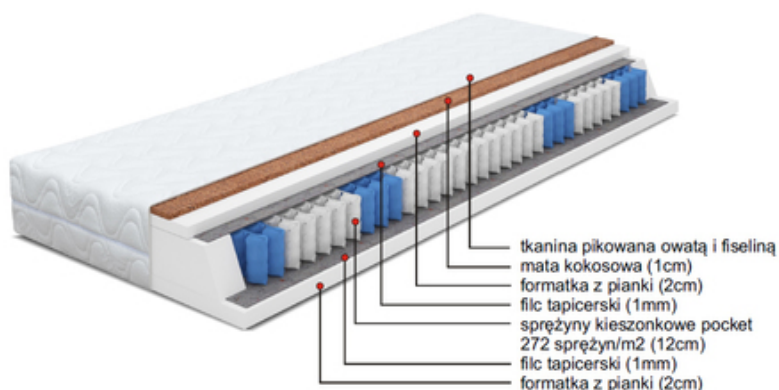

MATERAC BERLIN 180X200

CENA: **782,00** PLN

CZAS WYSYŁKI: DO 14 DNI ROBOCZYCH

NUMER KATALOGOWY: CE3A-164C6_20160111233752

OPIS PRZEDMIOTU

WYKONANIE:

TKANINA PIKOWANA OWATĄ I FISELINĄ, MATA KOKOSOWA (1CM), FORMATKA Z PIANKI(2CM), FILC TAPICERSKI (1MM), SPRĘŻYNY KIESZONKOWE POCKET 272 SPRĘŻYN/M2 (12CM), FILC TAPICERSKI (1MM), FORMATKA Z PIANKI (2CM)

TWARDOŚĆ MATERACA:

CZAS OCZEKIWANIA NA ZAMÓWIENIE OD 7 DO 28 DNI.

INNE ROZMIARY I MODELE MATERACA DOSTĘPNE W SZERSZEJ OFERCIE SKLEPU.

KUPUJESZ PROSTO OD PRODUCENTA!