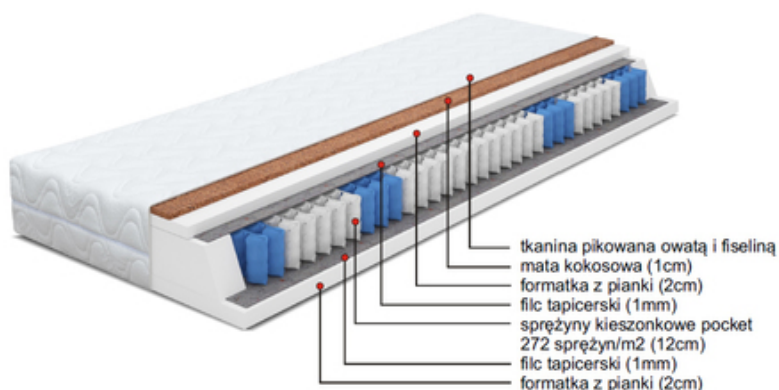

MATERAC BERLIN 120X200

CENA: **549,00** PLN

CZAS WYSYŁKI: DO 14 DNI ROBOCZYCH

NUMER KATALOGOWY: CE3A-164C6_20160111233551

OPIS PRZEDMIOTU

WYKONANIE:

TKANINA PIKOWANA OWATĄ I FISELINĄ, MATA KOKOSOWA (1CM), FORMATKA Z PIANKI(2CM), FILC TAPICERSKI (1MM), SPRĘŻYNY KIESZONKOWE POCKET 272 SPRĘŻYN/M2 (12CM), FILC TAPICERSKI (1MM), FORMATKA Z PIANKI (2CM)

TWARDOŚĆ MATERACA:

CZAS OCZEKIWANIA NA ZAMÓWIENIE OD 7 DO 28 DNI.

INNE ROZMIARY I MODELE MATERACA DOSTĘPNE W SZERSZEJ OFERCIE SKLEPU.

KUPUJESZ PROSTO OD PRODUCENTA!