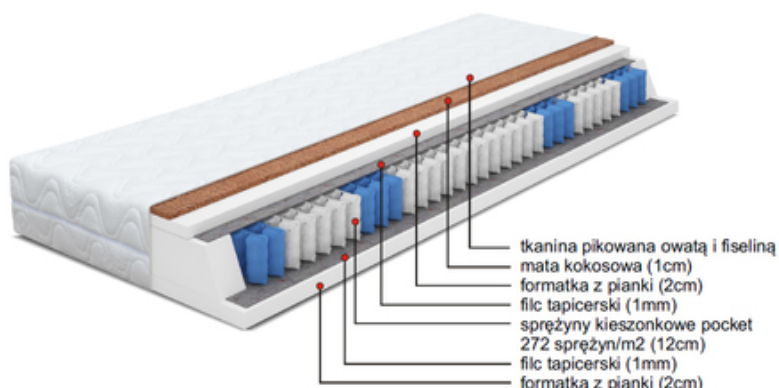

MATERAC BERLIN 100X200

CENA: **432,00** PLN

CZAS WYSYŁKI: DO 14 DNI ROBOCZYCH

NUMER KATALOGOWY: CE3A-164C6_20160111233523

OPIS PRZEDMIOTU

WYKONANIE:

TKANINA PIKOWANA OWATĄ I FISELINĄ, MATA KOKOSOWA (1CM), FORMATKA Z PIANKI(2CM), FILC TAPICERSKI (1MM), SPRĘŻYNY KIESZONKOWE POCKET 272 SPRĘŻYN/M2 (12CM), FILC TAPICERSKI (1MM), FORMATKA Z PIANKI (2CM)