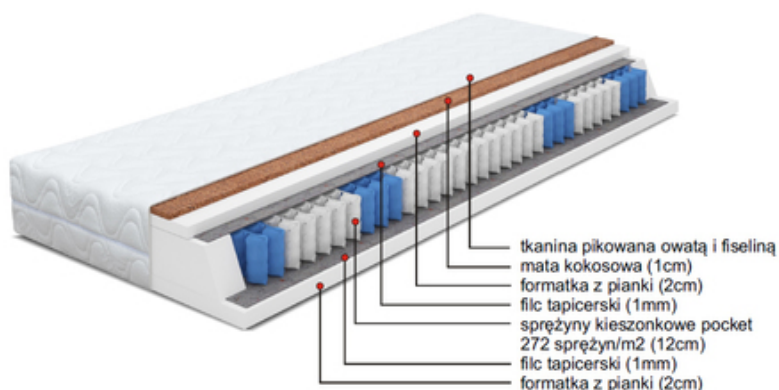

MATERAC BERLIN 80X200

CENA: **408,00** PLN

CZAS WYSYŁKI: DO 14 DNI ROBOCZYCH

NUMER KATALOGOWY: CE3A-164C6_20160111232940

OPIS PRZEDMIOTU

WYKONANIE:

TKANINA PIKOWANA OWATĄ I FISELINĄ, MATA KOKOSOWA (1CM), FORMATKA Z PIANKI(2CM), FILC TAPICERSKI (1MM), SPRĘŻYNY KIESZONKOWE POCKET 272 SPRĘŻYN/M2 (12CM), FILC TAPICERSKI (1MM), FORMATKA Z PIANKI (2CM)

TWARDOŚĆ MATERACA:

CZAS OCZEKIWANIA NA ZAMÓWIENIE OD 7 DO 28 DNI.

INNE ROZMIARY I MODELE MATERACA DOSTĘPNE W SZERSZEJ OFERCIE SKLEPU.

KUPUJESZ PROSTO OD PRODUCENTA!